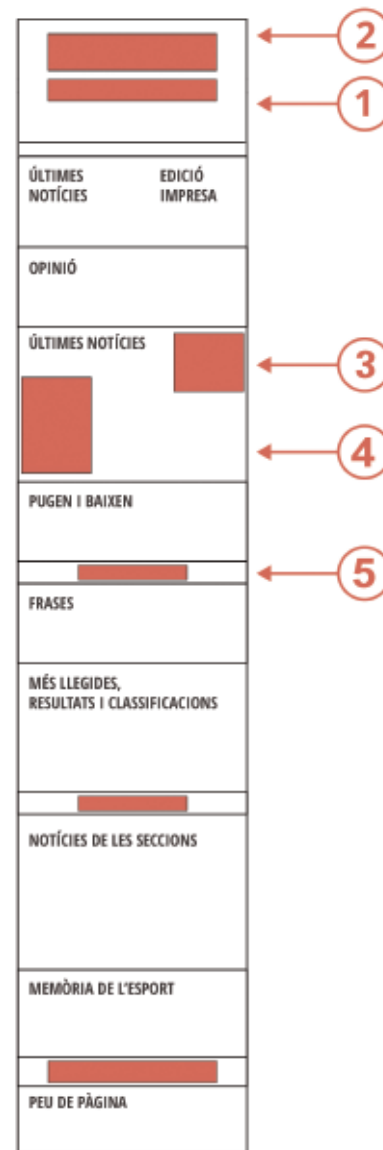

Ubicació	Mida	PREU per miler d'impressions
1	MEGABÀNER 728x90 píxels Altres mides: 980x90, 972x90, 970x90, 972x30 píxels	12 €
2	BILLBOARD 970x250 píxels Altres mides: 997x250 i 980x250, 972x250 píxels	18 €
3	ROBAPÀGINES 300x250 píxels	12 €
	ROBAPÀGINES AMB VÍDEO O DESPLEGABLE 300x250 píxels	15 €
	ROBAPÀGINES DESPLEGABLE AMB VÍDEO 300x250 píxels	18 €
4	DOBLE ROBAPÀGINES 300x600 píxels	18 €
5	CINTA 320x30 píxels Altres mides: 348x40, 348x50 i 348x100 píxels	10 €
6	WALL Ocupa tota la pantalla	Consulteu
7	CORTINETA 800x600 píxels	Consulteu
8	PATROCINI SECCIÓ 537x60 píxels	Consulteu
9	MÒBILS Megabàner: 320x100, 300x50 píxels Robapàgines: 320x50, 300x251 píxels Doble Robapàgines: 300x600 píxels	Consulteu

Característiques tècniques:

- El pes màxim d'un bàner és de 50 kB
- El format del bàner pot ser:
  - GIF. Permet text i moviment
  - JPG (JPEG). No permet moviment
  - Text (HTML). Pot contenir text, enllaços i imatges

EL PUNT AVUI+.cat

Més informació:

<http://www.elpuntavui.cat/grup-epa/publicitat/web.html>