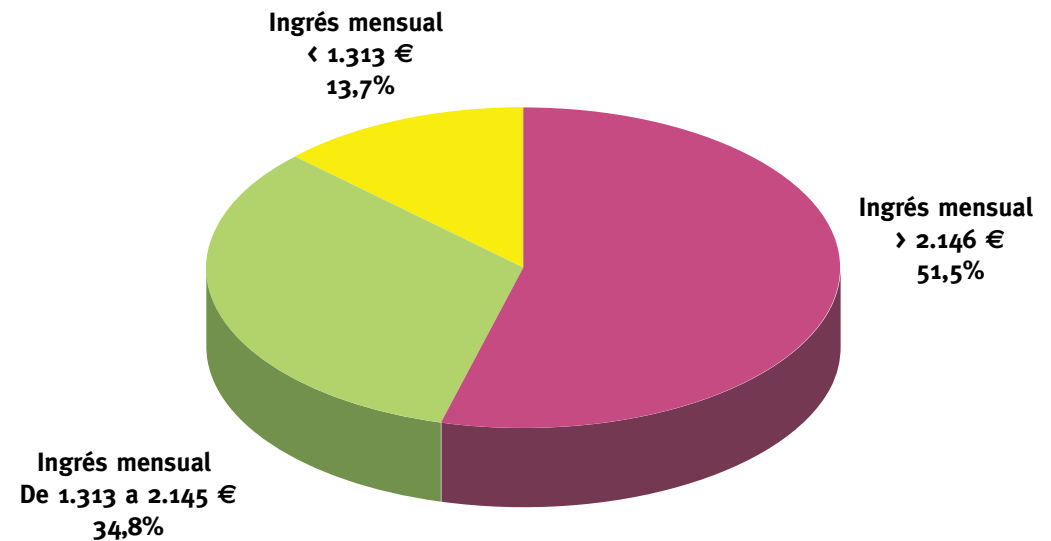

Tarifes

**Hermes
Comunicacions, SA**

Güell, 68 - 17005 Girona - Tel. 972 18 64 00

ÍNDEX

EL PUNT AVUI+ PAPER	<u>3</u>
EL PUNT AVUI+ DIGITAL	<u>7</u>
CONDICIONS DE CONTRACTACIÓ	<u>9</u>

EL PUNT **AVUI**⁺ líder de la premsa en català

EL PUNT AVUI+ el millor perfil comercial

25-64 anys, amb ingressos mensuals > 2.146 €

Edat

Índex socioeconòmic

Més percentatges de subscriptors amb ingrés mensual > 2.146 € vs. diaris de pagament

Ingrés mensual > 2.146 €

CATALUNYA

GIRONA

PLANES	LABORABLES	DIUMENGES	LABORABLES	DIUMENGES
Parell	9.095 €	10.914 €	4.108 €	4.903 €
Senar	10.914 €	13.096 €	4.903 €	5.896 €
Doble plana	18.190 €	21.828 €	8.215 €	9.805 €
MITJA PLANA				
Parell	5.639 €	6.767 €	2.551 €	3.048 €
Senar	6.767 €	8.120 €	3.048 €	3.677 €
FALDÓ				
Parell	3.072 €	3.684 €	1.380 €	1.668 €
Senar	3.684 €	4.320 €	1.668 €	1.956 €
MÒDUL				
Parell	256 €	307 €	115 €	139 €
Senar	307 €	360 €	139 €	163 €
Expropiacions	386 €	464 €	174 €	210 €
Oficials	290 €	348 €	130 €	157 €
PORTADA				
Portada (2x2)	2.631 €	3.156 €	1.187 €	1.496 €
CONTRAPORTADA				
Mòdul	384 €	460 €	172 €	208 €
ESQUELES				
Fins a 12 mòduls	169 €	169 €	76 €	76 €
Més de 12 mòduls	200 €	200 €	90 €	90 €
ENCARTAMENTS				
Fins a 4 planes	0,12 €	0,14 €	0,12 €	0,14 €
Fins a 8 planes	0,15 €	0,17 €	0,15 €	0,17 €
Més de 8 planes	Consulteu	Consulteu	Consulteu	Consulteu

RECÀRRECS

30% per emplaçament fix

50% per reportatges comercials

Plantilla de mòduls

8 mòduls x 6 columnes

Característiques tècniques

- Paper premsa a tot color
- Mides: Ample x alt
- Mida total: 282,2 x 375 mm
- Mòdul: 37,5 x 34,42 mm
- Plana: 250 x 328,95 mm
- 1/2 plana: 250 x 160,65 mm
- Doble plana: 532 x 328,95 mm
- No s'accepten insercions de 7 mòduls d'altura
- A la portada d'El Punt Avui només s'accepta una única mida: 80 x 60 mm
- A la portada de l'Esportiu només s'accepten els formats de 2 mòduls x 2 col. i 1 mòdul x 6 col.
- A la contraportada, l'altura màxima acceptada és de 2 mòduls. En El Punt Avui l'alçada és de 60 mm