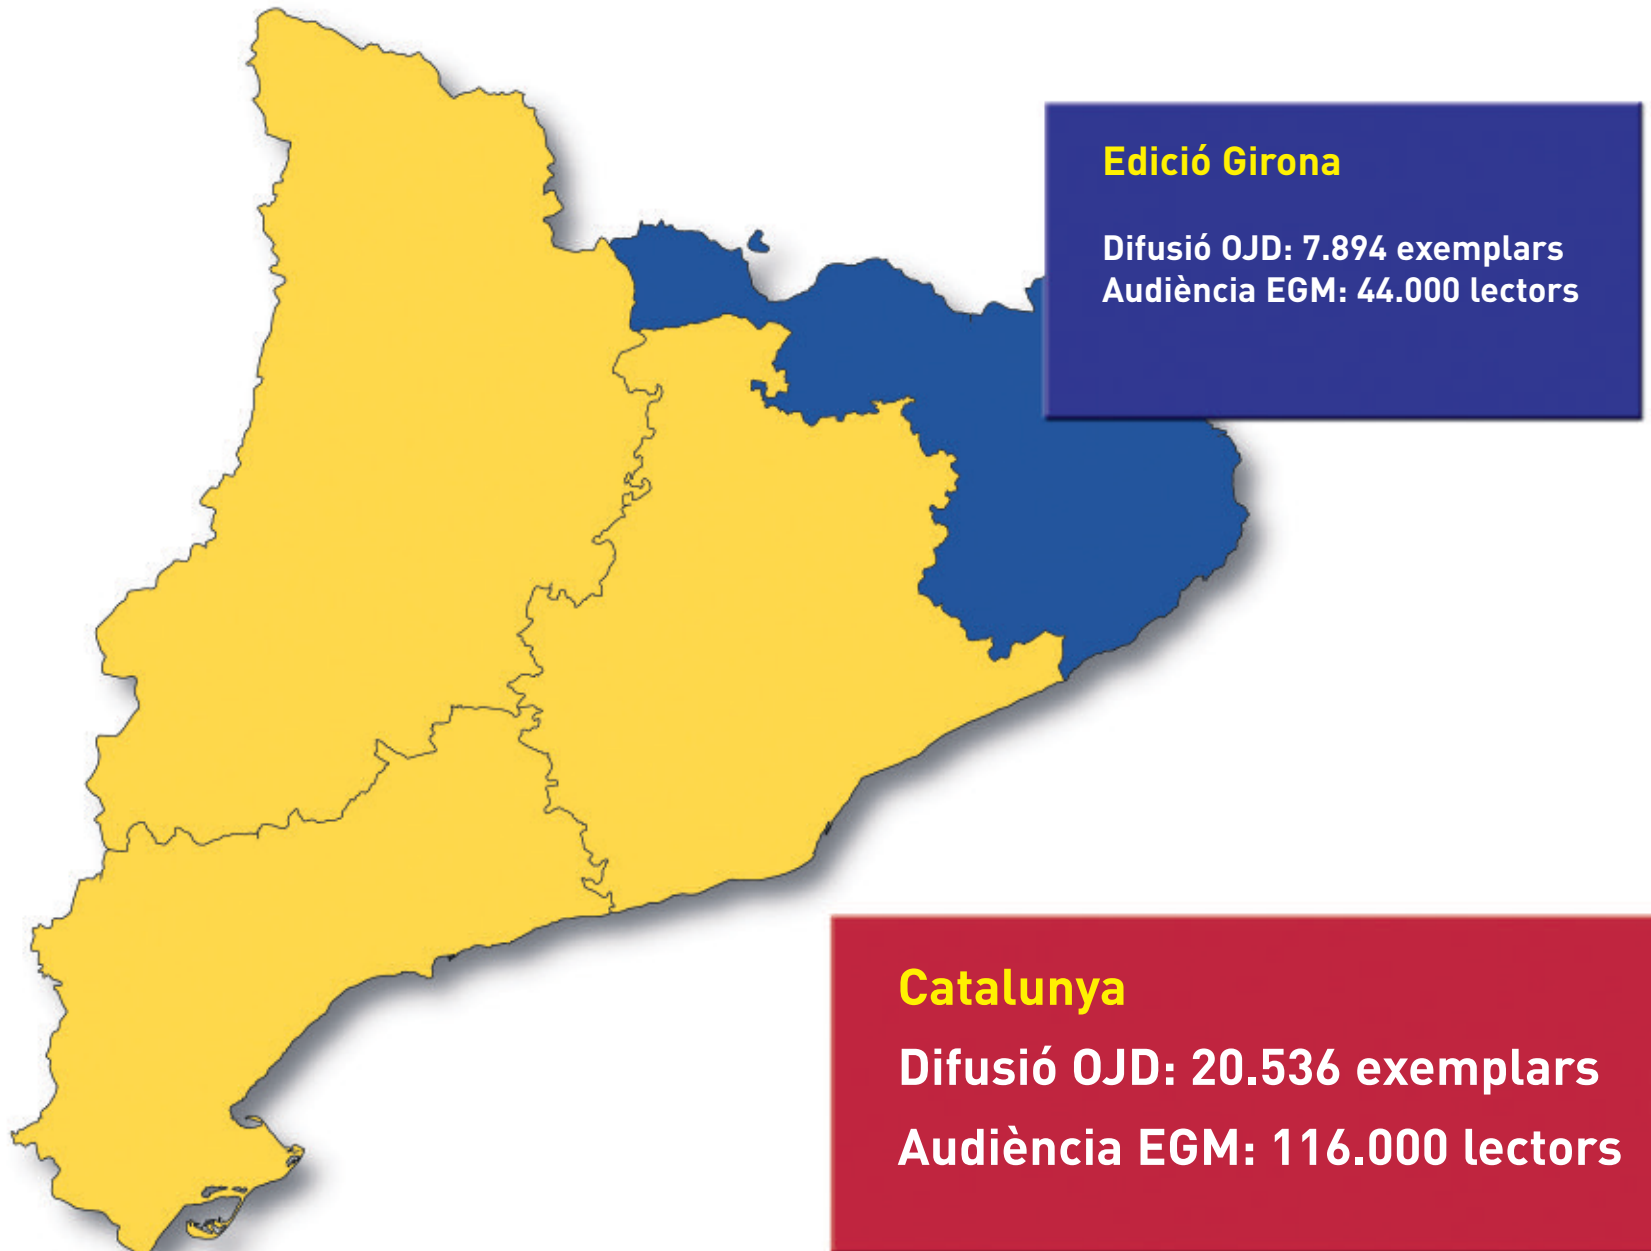

ÍNDEX

EL PUNT AVUI+ PAPER	<u>3</u>
EL PUNT AVUI+ DIGITAL	<u>7</u>
CONDICIONS DE CONTRACTACIÓ	<u>9</u>

EL PUNT **AVUI**⁺ líder de la premsa en català