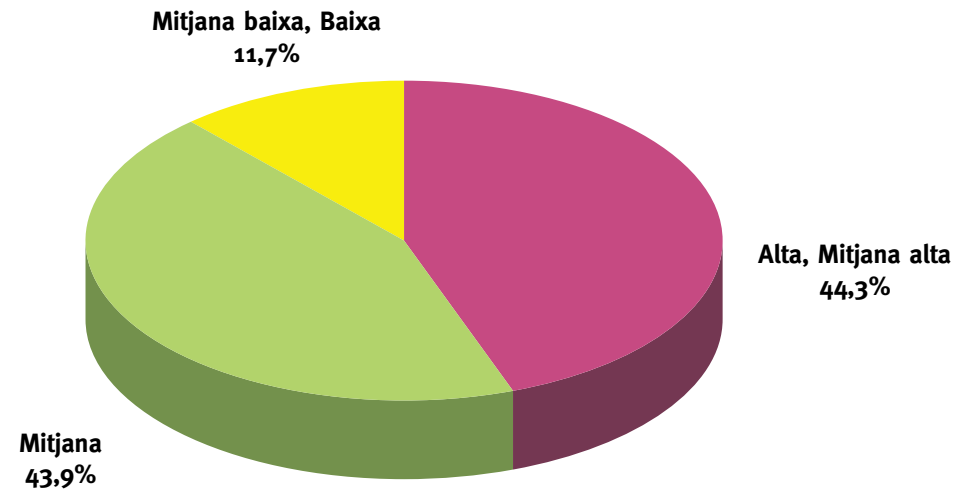

# EL PUNT **AVUI**<sup>+</sup> líder de la premsa en català

# EL PUNT AVUI+ el millor perfil comercial

14-64 anys, de classe alta i mitjana alta

Edat

Classe social

Més percentatges de classes altes vs. diaris de pagament

Classe alta i mitjana alta