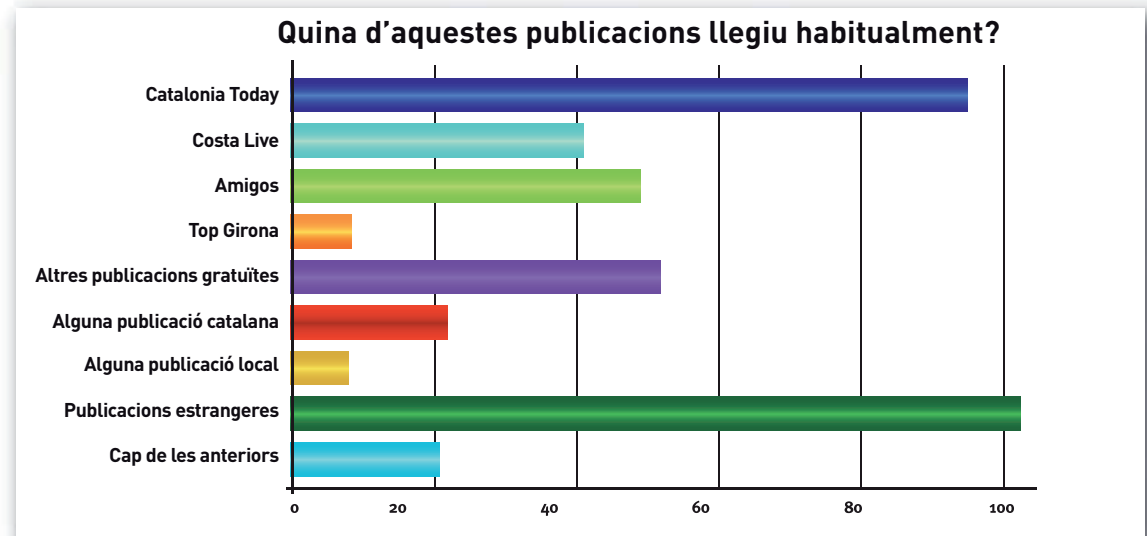

Tenim dos perfils de lectors ben diferenciats:

- Residents estrangers, nadius del nord d'Europa i la Gran Bretanya, majors de 55 anys, amb una segona residència. Tenen una vida associativa molt intensa i tenim acords amb moltes institucions que els agrupen. A Barcelona, el perfil canvia: són estrangers professionals, executius de multinacionals, professors universitaris, emprenedors, etcètera, que no se senten còmodes llegint en català o castellà (o no en saben) i troben en Catalonia Today l'únic mitjà informatiu que els explica aquest país en llengua anglesa.

- Catalans amb un nivell elevat d'anglès (professionals, executius, professors i estudiants de màsters i postgraus, etcètera), que troben cada mes en Catalonia Today continguts frescos per mantenir al dia el seu anglès.

La Generalitat de Catalunya envia exemplars cada mes a les ambaixades, als ministeris d'Afers Estrangers d'arreu del món i als principals organismes de la UE i l'ONU.

English is served
The appetite to learn English continues to grow with a large rise in numbers taking official exams

14.745
lectors

4.915
subscriptors

Una enquesta recent va mostrar que Catalonia Today és molt llegit entre els residents estrangers.