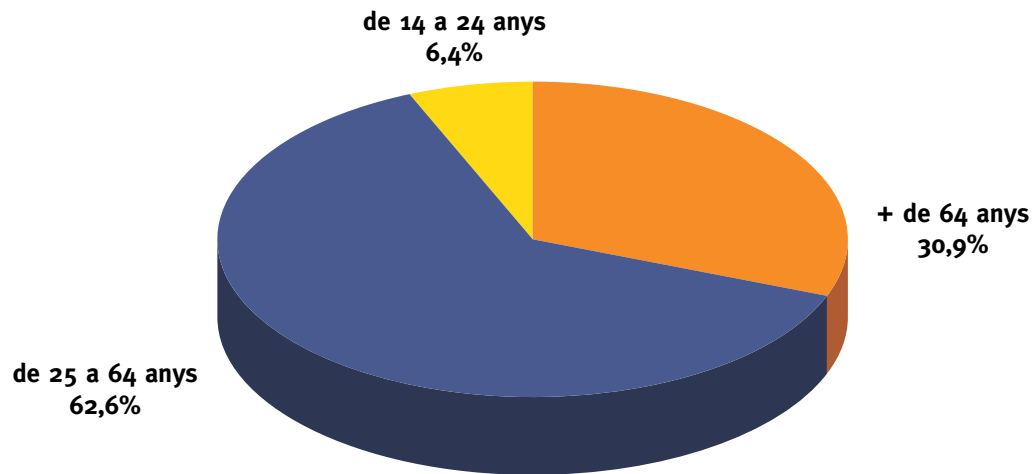

# EL PUNT AVUI+ el millor perfil comercial

14-64 anys, de classe alta i mitjana alta

Edat

Classe social

Més percentatges de classes altes vs. diaris de pagament

Classe alta i mitjana alta