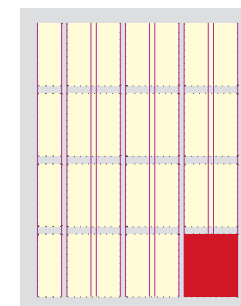

**Mitja plana**  
Mides: 225 mm x 149,85 mm

**Doble mitja plana**  
Mides: 490 mm x 149,85 mm

**Mitja plana vertical**  
Mides: 126 mm x 308,02 mm

**Peu vertical**  
Mides: 60 mm x 308,02 mm

**Faldó**  
Mides: 225 mm x 70,76 mm

**Portada Cultura  
Peu de plana**  
Mides: 225 mm x 34,42 mm

**Portada Econòmic (1x2)**  
Mides: 71 mm x 65 mm

Ubicació	Mida	PREU per miler d'impressions
1	Bàner capçalera petita 90x90 píxels	8 €
2	Bàner capçalera gran "Megabàner" 728x90 píxels	12 €
3	Bàner serveis petit 234x60 píxels	10 €
4	Bàner serveis gran "Robaplanes" 300x250 píxels	12 €
	Bàner serveis gran "Robaplanes" amb vídeo 300x250 píxels	15 €
	Bàner serveis gran "Robaplanes" desplegable 300x250 píxels	15 €
	Bàner serveis gran "Robaplanes" desplegable amb vídeo 300x250 píxels	18 €
5	Bàner peu (468x60 píxels)	10 €