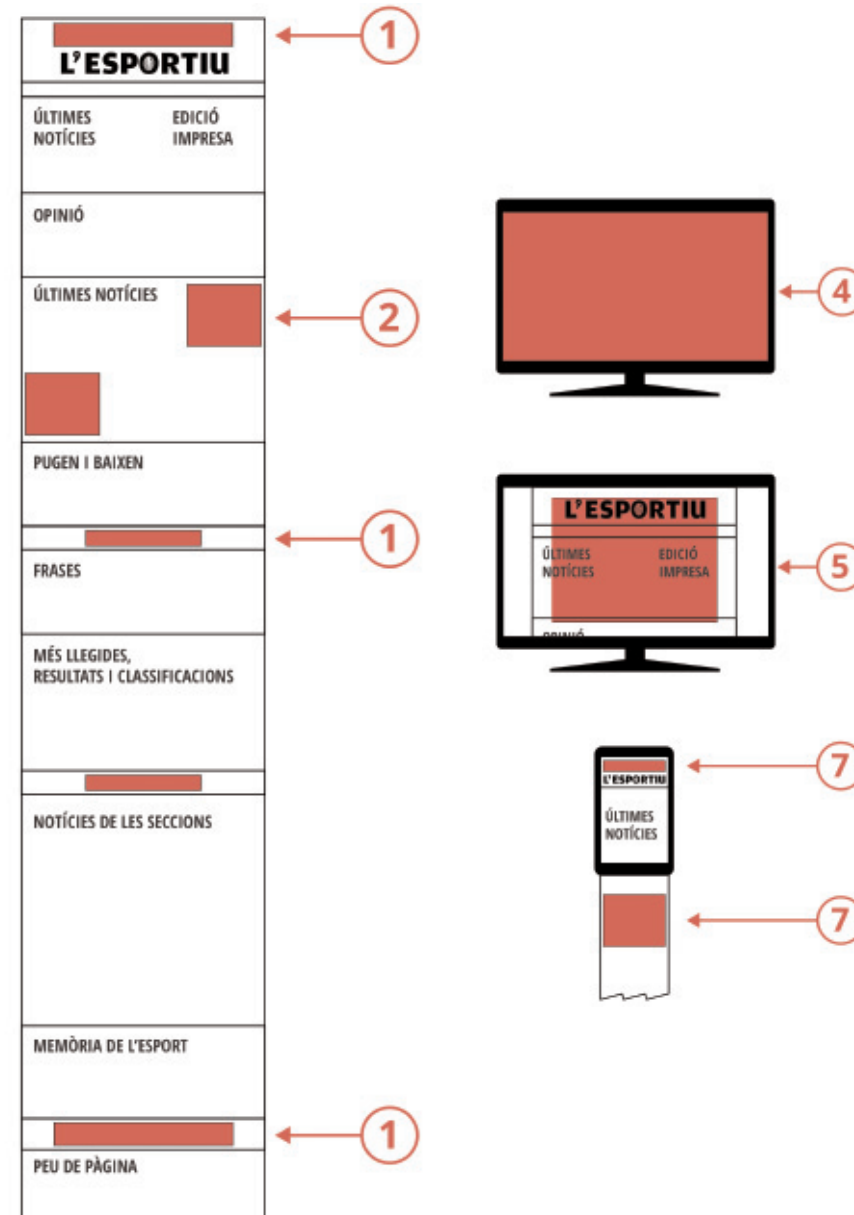

Ubicació	Mida	PREU per miler d'impressions
1	MEGABÀNER 728x90 píxels Altres mides: 997x250, 980x250, 980x90, 972x250, 972x180, 972x90, 972x50, 972x30, 970x250, 970x90, 468x60 píxels	12 € Consulteu
2	ROBAPÀGINES 300x250 píxels Altres mides: 300x300 i 300x600 píxels	12 €
	ROBAPÀGINES AMB VÍDEO 300x250 píxels	15 €
	ROBAPÀGINES DESPLEGABLE 300x250 píxels	15 €
	ROBAPÀGINES DESPLEGABLE AMB VÍDEO 300x250 píxels	18 €
3	CINTA 320x30 píxels Altres mides: 348x40, 348x50 i 348x100 píxels	10 €
4	WALL Ocupa tota la pantalla	Consulteu
5	CORTINETA 800x600 píxels	Consulteu
6	PATROCINI SECCIÓ 537x60 píxels	Consulteu
7	MÒBILS 320x100, 300x251, 320x50 i 300x31 píxels	Consulteu

Característiques tècniques:

- El pes màxim d'un bàner és de 50 kB
- El format del bàner pot ser:
  - GIF. Permet text i moviment
  - JPG (JPEG). No permet moviment
  - Text (HTML). Pot contenir text, enllaços i imatges
- no tinguin Flash
- SWF (Flash). Permet text i moviment. Versió 9 o inferior. Hi ha la possibilitat d'afegir un GIF de seguretat per mostrar als navegadors que

Més informació:

<http://www.lesportiudecatalunya.cat/grup-hermes/publicitat/web.html>