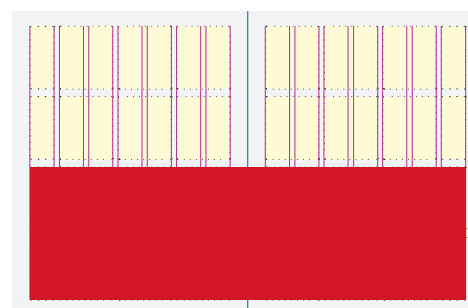

Doble mitja plana
Mides: 490 mm x 149,85 mm