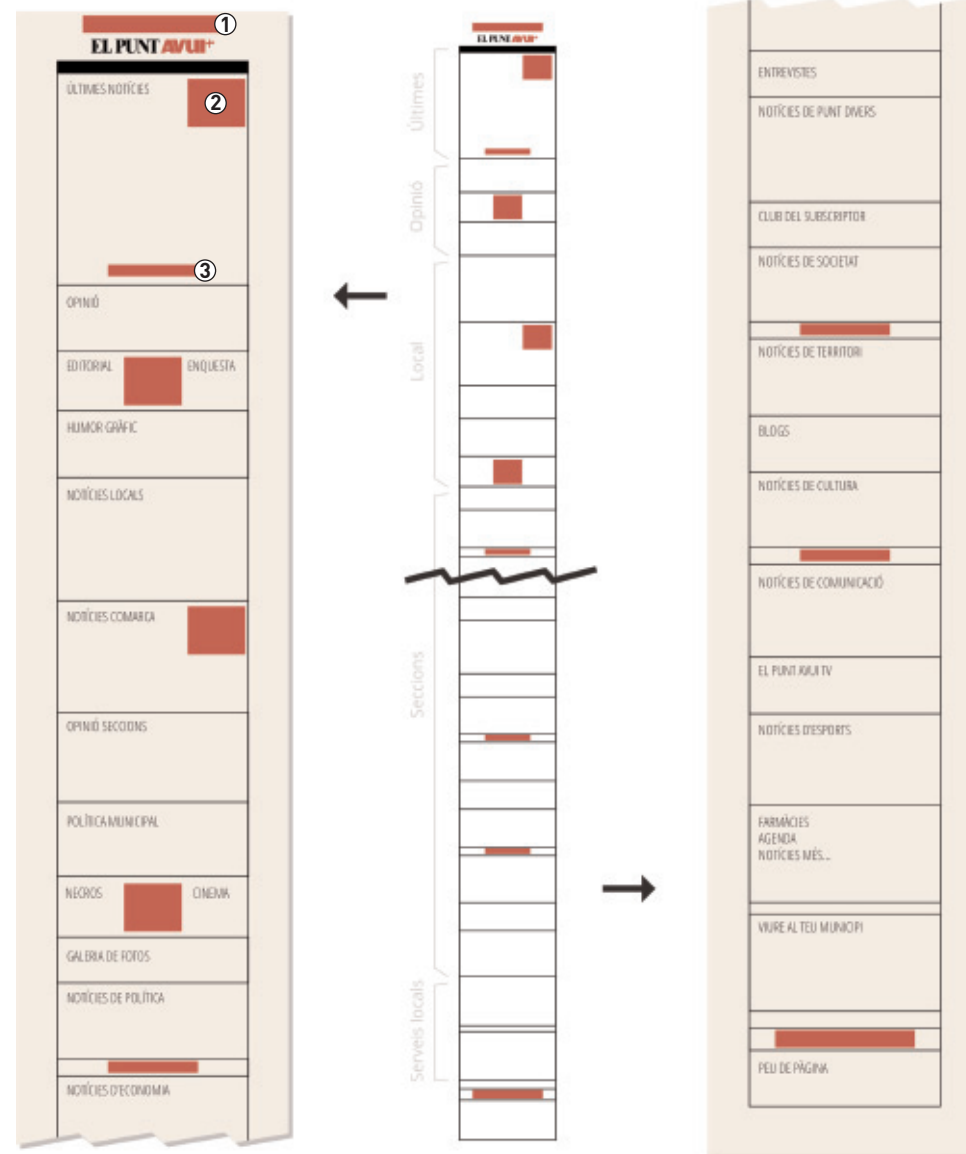

**1.067.194**  
 Usuaris únics  
 al mes

**4.100.727**  
 Pàgines vistes

**1.881.388**  
 Visites

Ubicació	Mida	PREU per miler d'impressions
1	<b>MEGABÀNER</b> 728x90 píxels <b>Altres mides:</b> 997x250, 980x250, 980x90, 972x250, 972x180, 972x90, 972x50, 972x30, 970x250, 970x90, 468x60 píxels	12 €  Consulteu
	<b>ROBAPÀGINES</b> 300x250 píxels <b>Altres mides:</b> 300x300 i 300x600 píxels	12 €
	<b>ROBAPÀGINES AMB VÍDEO</b> 300x250 píxels	15 €
	<b>ROBAPÀGINES DESPLEGABLE</b> 300x250 píxels	15 €
2	<b>ROBAPÀGINES DESPLEGABLE AMB VÍDEO</b> 300x250 píxels	18 €
	<b>CINTA</b> 320x30 píxels <b>Altres mides:</b> 348x40, 348x50 i 348x100 píxels	10 €
4	<b>WALL</b> Ocupa tota la pantalla	Consulteu
5	<b>CORTINETA</b> 800x600 píxels	Consulteu
6	<b>PATROCINI SECCIÓ</b> 537x60 píxels	Consulteu
7	<b>MÒBILS</b> 320x100, 300x251, 320x50 i 300x31 píxels	Consulteu